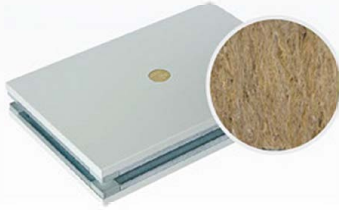

Чистые помещения

Чистые помещения

Типы сэндвич-панелей

Мы предоставляем сэндвич-панели машинного и ручного производства из различных материалов и для различных целей.

Минеральная вата

Высококачественный стальной лист с порошковым покрытием, наполнитель из минеральной ваты, рамка из алюминиевого сплава или из оцинкованной стальной ленты.

Полиуретан (PU)

Высококачественный стальной лист с порошковым покрытием, наполнитель PU, рамка из алюминиевого сплава или из оцинкованной стальной ленты.

Бумажные соты

Пористая панель из оксида магния (MgO)

1. Цветные стальные сэндвич-панели
2. Сэндвич-панели машинного производства
3. Больничные
4. Нержавеющая сталь
5. Рамка из нержавеющей стали с цветной панелью
6. Рамка из алюминиевого сплава

Создание и производство высококачественных материалов для обеспечения оптимальной производительности и долговечности.