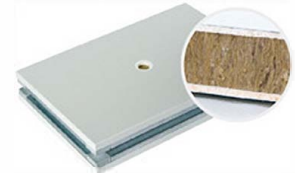

Чистые помещения

Чистые помещения

Типы сэндвич-панелей

Мы предоставляем сэндвич-панели машинного и ручного производства из различных материалов и для различных целей.

Минеральная вата

Высококачественный стальной лист с порошковым покрытием, наполнитель из минеральной ваты, рамка из алюминиевого сплава или из оцинкованной стальной ленты.

Полиуретан (PU)

Высококачественный стальной лист с порошковым покрытием, наполнитель PU, рамка из алюминиевого сплава или из оцинкованной стальной ленты.

Бумажные соты

Пористая панель из оксида магния (MgO)

1. Цветные стальные сэндвич-панели
2. Сэндвич-панели машинного производства
3. Больничные
4. Нержавеющая сталь
5. Рамка из нержавеющей стали с цветной панелью
6. Рамка из алюминиевого сплава

Создание и производство высококачественных материалов для обеспечения оптимальной производительности и долговечности.