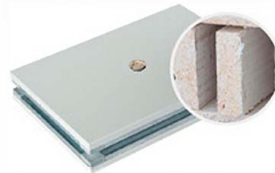

Чистые помещения

Чистые помещения

Типы сэндвич-панелей

Мы предоставляем сэндвич-панели машинного и ручного производства из различных материалов и для различных целей.

Минеральная вата

Высококачественный стальной лист с порошковым покрытием, наполнитель из минеральной ваты, рамка из алюминиевого сплава или из оцинкованной стальной ленты.

Полиуретан (PU)

Высококачественный стальной лист с порошковым покрытием, наполнитель PU, рамка из алюминиевого сплава или из оцинкованной стальной ленты.

Бумажные соты

Пористая панель из оксида магния (MgO)

1. Цветные стальные сэндвич-панели
2. Сэндвич-панели машинного производства
3. Больничные
4. Нержавеющая сталь
5. Рамка из нержавеющей стали с цветной панелью
6. Рамка из алюминиевого сплава

Создание и производство высококачественных материалов для обеспечения оптимальной производительности и долговечности.